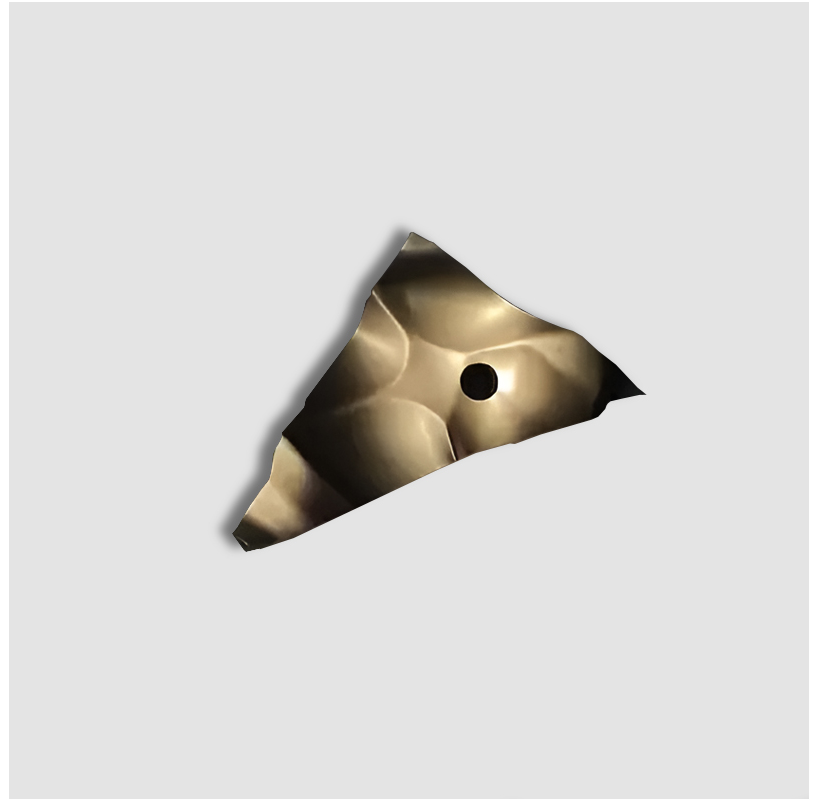

D132182-

PROJECT

TYPE

SPECIFIER

QUANTITY

DATE

ZONA D'OMBRA SURFACE

D132183-